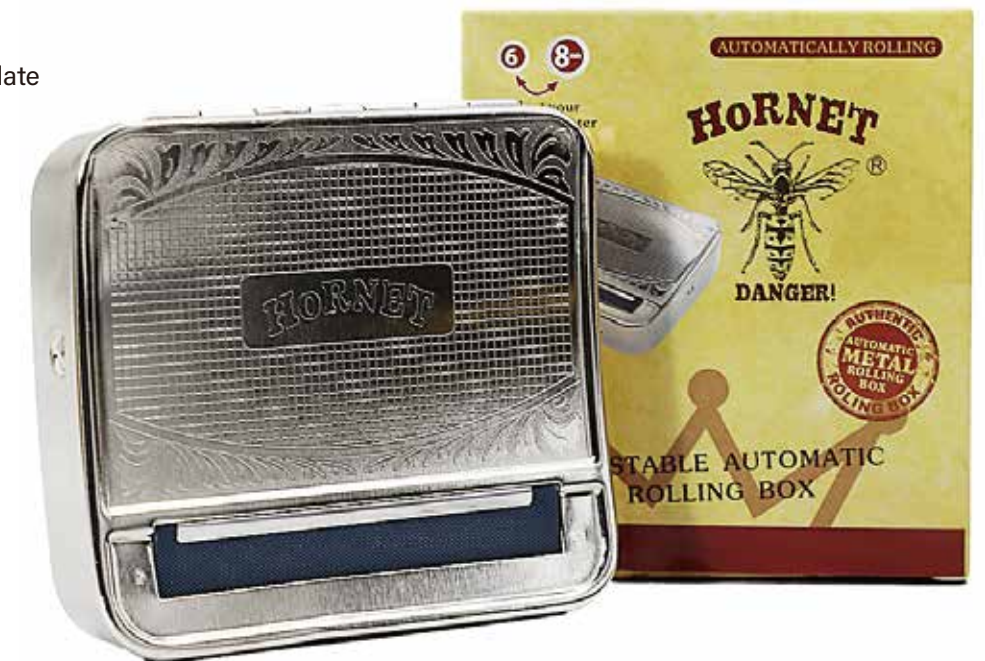

ITEM NO.:ROL2-Hornet-New

▪ **DESCRIPTION:**

- **SIZE:**70mm
- **WEIGHT:** 111g
- **MATERIAL:** Tinplate
- **PACKAGE:**
  Single color box
  6 / display box